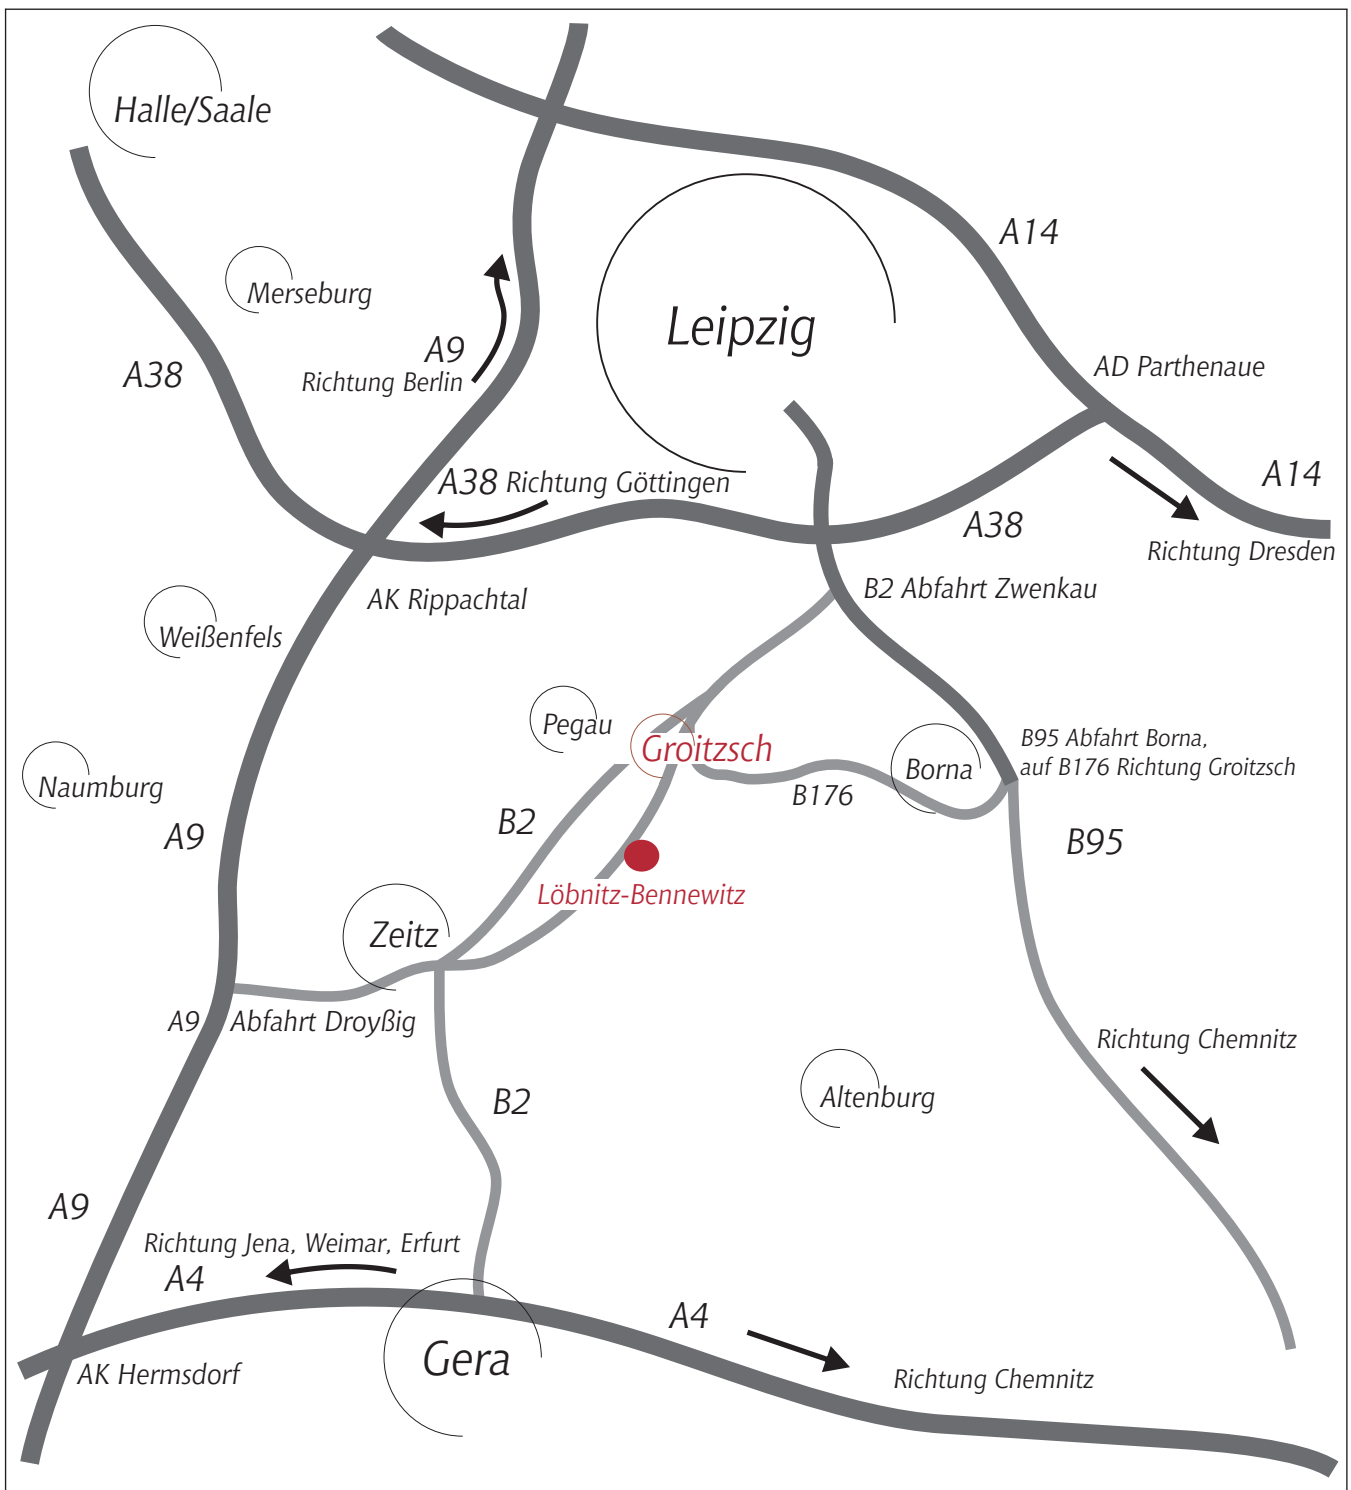

Dipl.-Geogr. MANDY LANDMANN

Anfahrt aus Richtung Dresden über A 14 Richtung Halle, Autobahndreieck „Parthenaue“,  
Autobahndreieck A 38 Richtung Göttingen, Abfahrt 31 Leipzig-Süd, Richtung Borna;  
Abfahrt B2 Richtung Gera, B 176 Richtung Groitzsch/Borna;

Tel.: 034296. 400 14  
Fax: 034296. 400 15  
Mobil: 0172. 792 76 30  
VoIP: 034296. 180 121

A 38 Abfahrt, B 186 Richtung Zwenkau, B 2 Richtung Gera, B 176 Richtung Groitzsch/Borna

Löbnitz-Bennewitz 26  
04539 Groitzsch

A9 Abfahrt Droyßig Richtung Zeitz, in Zeitz auf B2 Richtung Leipzig,  
in Pegau auf B 176 Richtung Groitzsch/Borna

[kontakt@planungsbuero-landmann.de](mailto:kontakt@planungsbuero-landmann.de)  
[www.planungsbuero-landmann.de](http://www.planungsbuero-landmann.de)

von Borna kommend B 176 Richtung Groitzsch  
von Altenburg über Meuselwitz, Lucka, Groitzsch

Herzlich Willkommen im Herzen Mitteldeutschlands im Dreiländereck  
Sachsen - Sachsen-Anhalt - Thüringen !

Dipl.-Geogr. MANDY LANDMANN